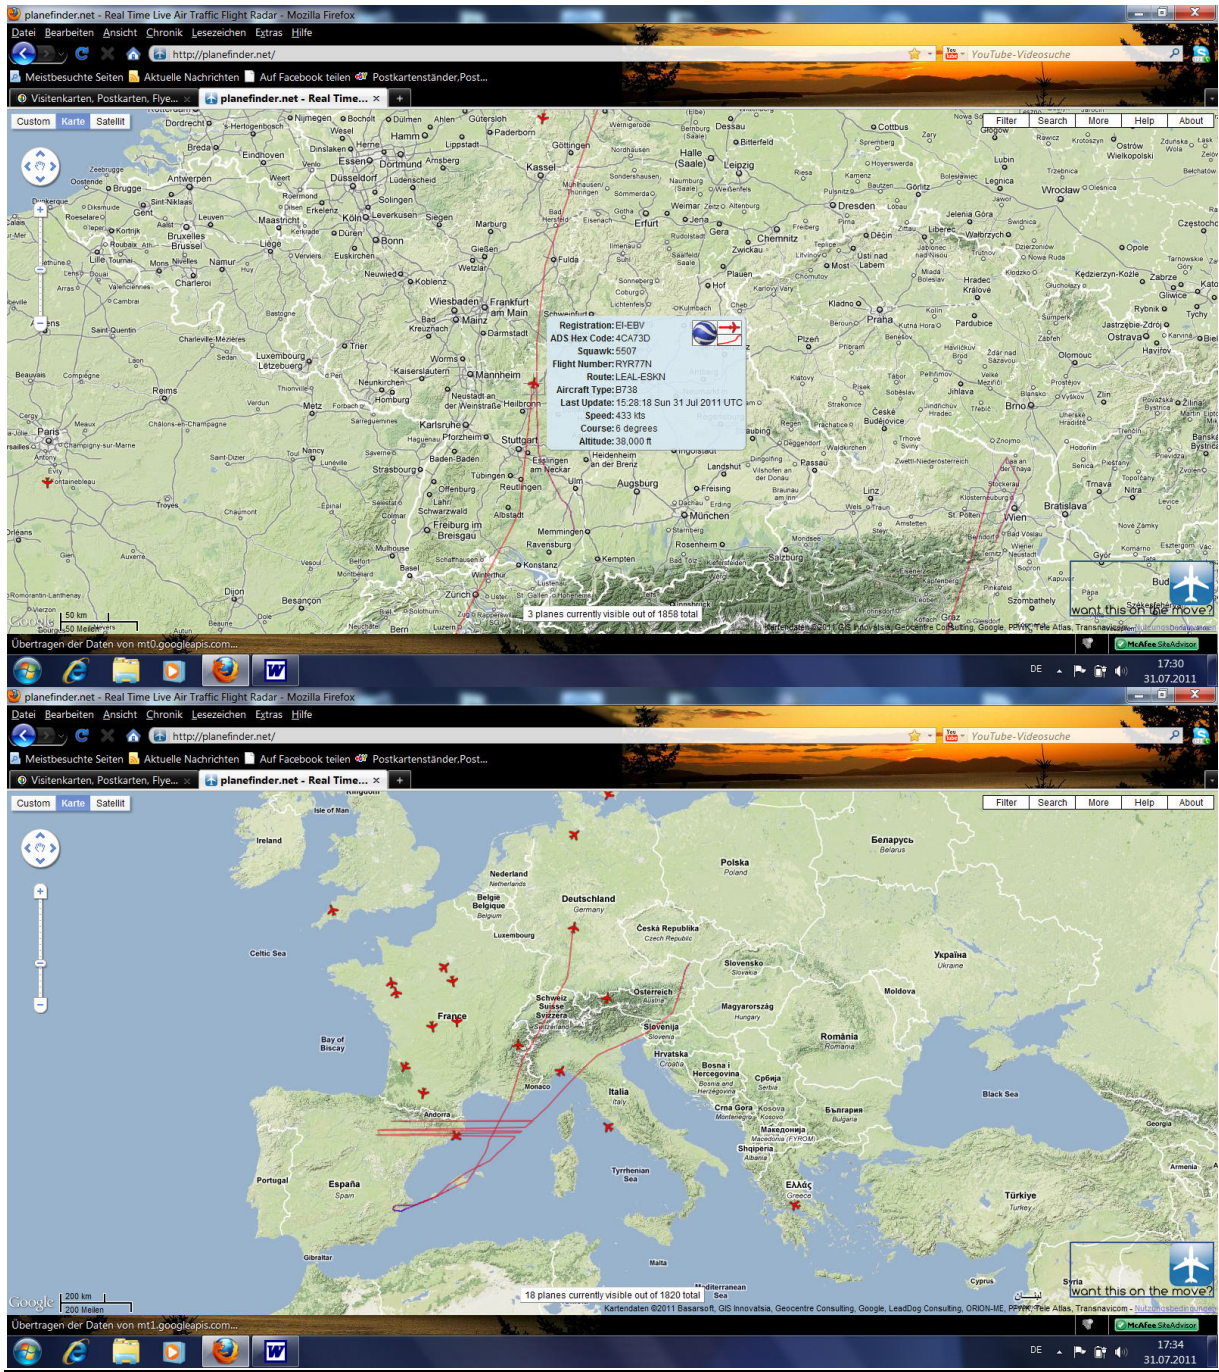

Custom Karte Satellit

Filter Search More Help About

Altitude: 37,944 to 50,000 feet

Speed: 426 to 600 knots

Select one or more airlines:

- Norwegian Air Shuttle (19)
- Nouvel Air Tunisie (1)
- Novair (2)
- Olympic Airlines (1)
- Omni Air International (1)
- Onur Air (5)
- Orenburg Airlines (2)
- Other/unknown (241)
- Pakistan International Airlines (2)
- Pegasus Airlines (9)
- Polar Air Cargo (1)
- Privilege Style L (1)
- Qantas (1)
- Qatar Airways (9)
- Qatar Amiri Flight (1)
- Royal Air Maroc (5)
- Royal Jordanian (1)
- Ryanair (132)

Update map

Reset Close

4 planes currently visible out of 1832 total

want this on the move?

Kartendaten ©2011 Google, Tele Atlas

Übertragen der Daten von mt1.googleapis.com...

planefinder.net - Real Time Live Air Traffic Flight Radar - Mozilla Firefox

1 planes currently visible out of 1813 total

want this on the move?

Kartendaten ©2011 Google, Tele Atlas

DE 17:26 31.07.2011

gestartet in Wien:

Noch ein komischer Flieger:

Noch ein Komischer Ryan Air Bruchpilot: