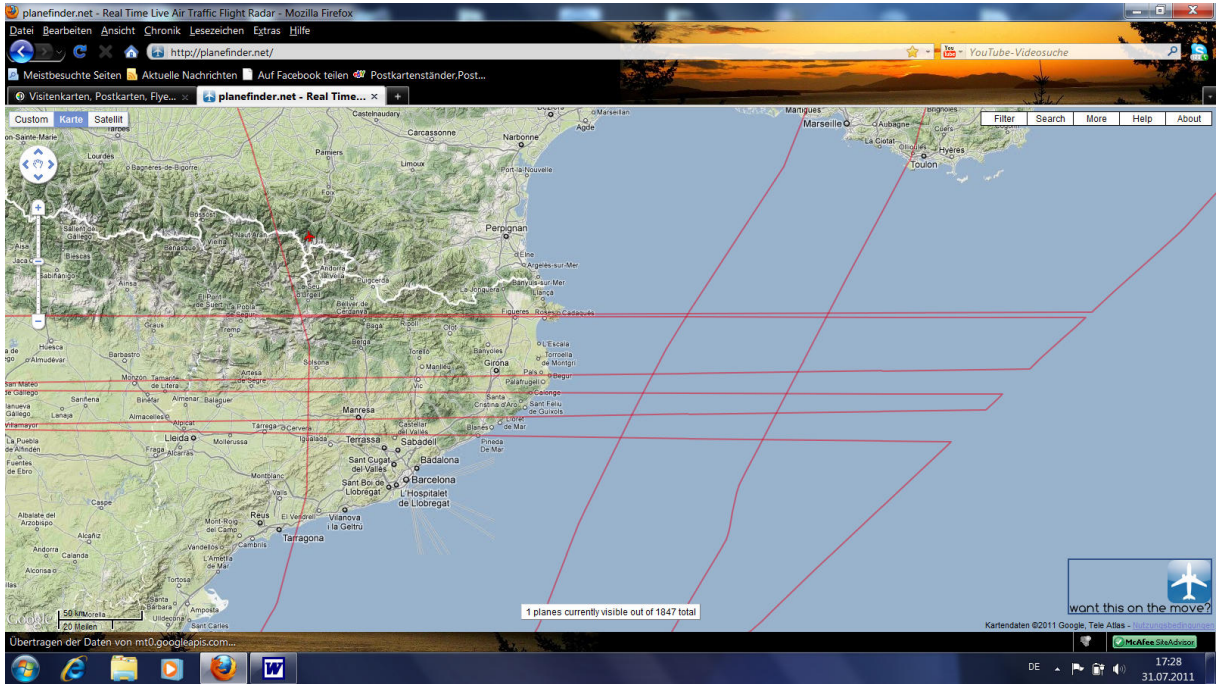

Update map

Reset Close

4 planes currently visible out of 1832 total

want this on the move?

Kartendaten ©2011 Google, Tele Atlas

Übertragen der Daten von mt1.googleapis.com...

planefinder.net - Real Time Live Air Traffic Flight Radar - Mozilla Firefox

1 planes currently visible out of 1813 total

want this on the move?

Kartendaten ©2011 Google, Tele Atlas

DE 17:26 31.07.2011

gestartet in Wien:

Noch ein komischer Flieger:

Noch ein Komischer Ryan Air Bruchpilot: