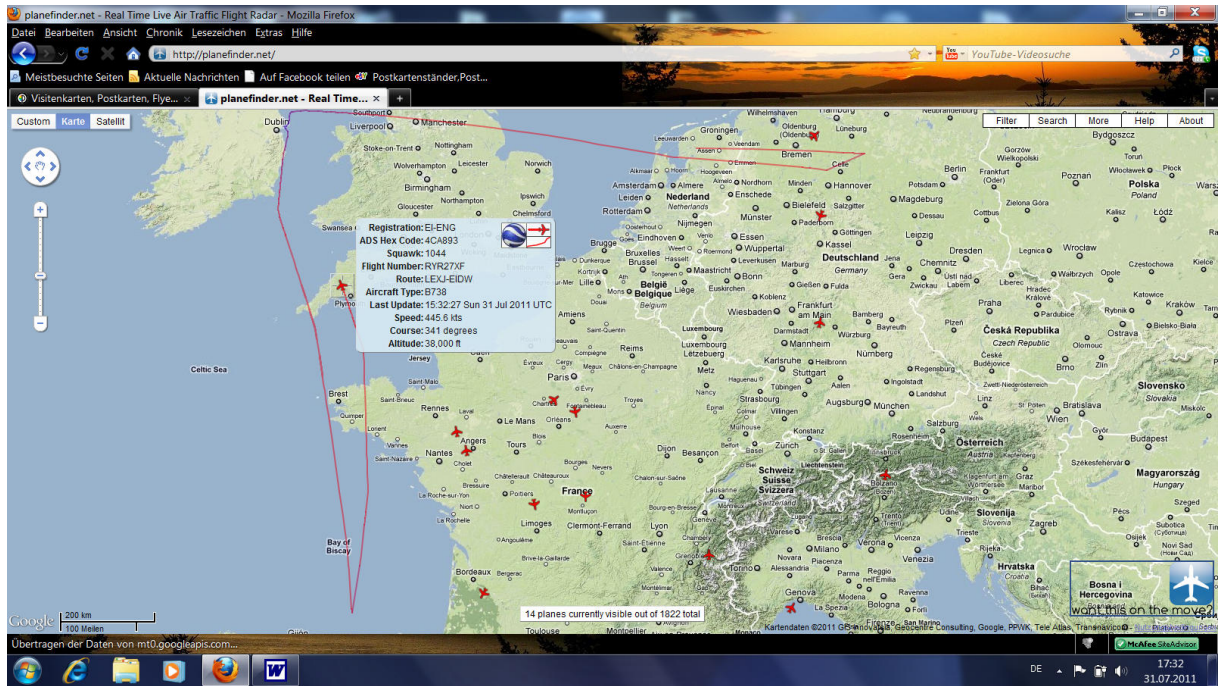

Custom Karte Satellit

Filter Search More Help About

Altitude: 37,944 to 50,000 feet

Speed: 426 to 600 knots

Select one or more airlines:

- Norwegian Air Shuttle (19)
- Nouvel Air Tunisie (1)
- Novair (2)
- Olympic Airlines (1)
- Omni Air International (1)
- Onur Air (5)
- Orenburg Airlines (2)
- Other/unknown (241)
- Pakistan International Airlines (2)
- Pegasus Airlines (9)
- Polar Air Cargo (1)
- Privilege Style L (1)
- Qantas (1)
- Qatar Airways (9)
- Qatar Amiri Flight (1)
- Royal Air Maroc (5)
- Royal Jordanian (1)
- Ryanair (132)

Update map

Reset Close

4 planes currently visible out of 1832 total

want this on the move?

Kartendaten ©2011 Google, Tele Atlas

Übertragen der Daten von mt1.googleapis.com...

planefinder.net - Real Time Live Air Traffic Flight Radar - Mozilla Firefox

1 planes currently visible out of 1813 total

want this on the move?

Kartendaten ©2011 Google, Tele Atlas

DE 17:26 31.07.2011

gestartet in Wien:

Noch ein komischer Flieger:

Noch ein Komischer Ryan Air Bruchpilot: