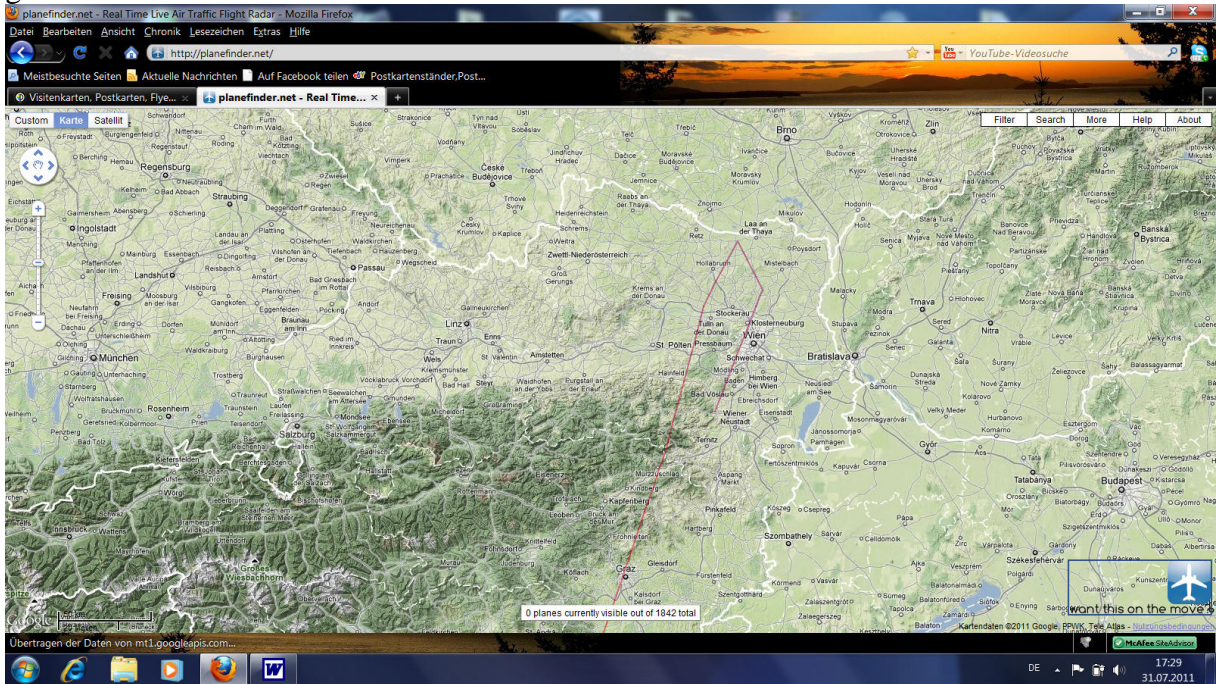

1 planes currently visible out of 1813 total

want this on the move?

Kartendaten ©2011 Google, Tele Atlas

DE 17:26 31.07.2011

gestartet in Wien:

Noch ein komischer Flieger:

Noch ein Komischer Ryan Air Bruchpilot: